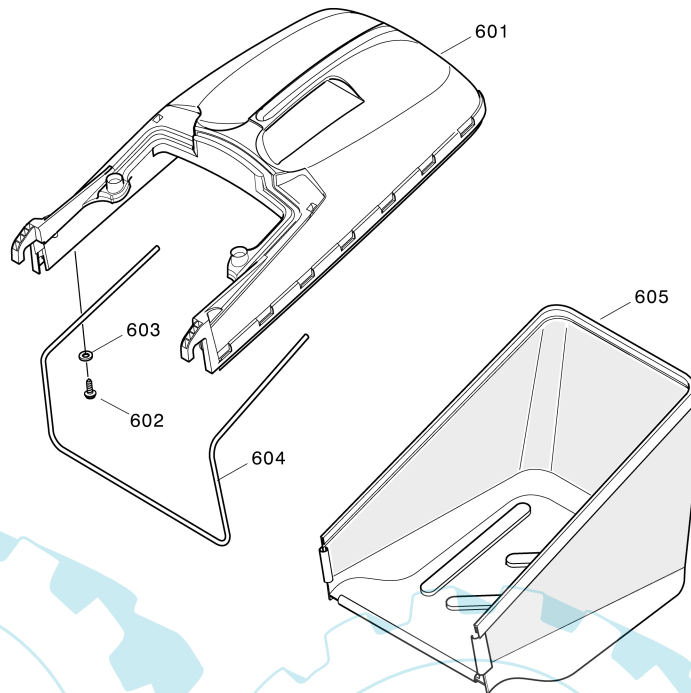

TU 504 TR/TR-E ROLLER - TU 554 TR/TR-E ROLLER

137

GLOBAL GARDEN PRODUCTS

6

06D_019

Pos.	Code	Q.ty	Descrizione	Description	Description	Beshreibung	Remarks
601	22486104/1	1	SACCO, PARTE SUP	GRASS-BOX, UPPER PART	SAC, PARTIE SUPERIEURE	KORB, OBERTEIL	
602	12728300/0	2	VITE	SCREW	VIS	SCHRAUBE	
603	12521460/0	2	ROSETTA	WASHER	RONDELLE	SCHEIBE	
604	22608522/0	1	RINFORZO INF	STIFFENING LOWER	RÉNFORCEMENT INF	VERSTÄRKUNG UNTERE	
605	81002237/0	1	SACCO, TELA	BOX, FABRIC	SAC, TOILE	SACK, TUCK	