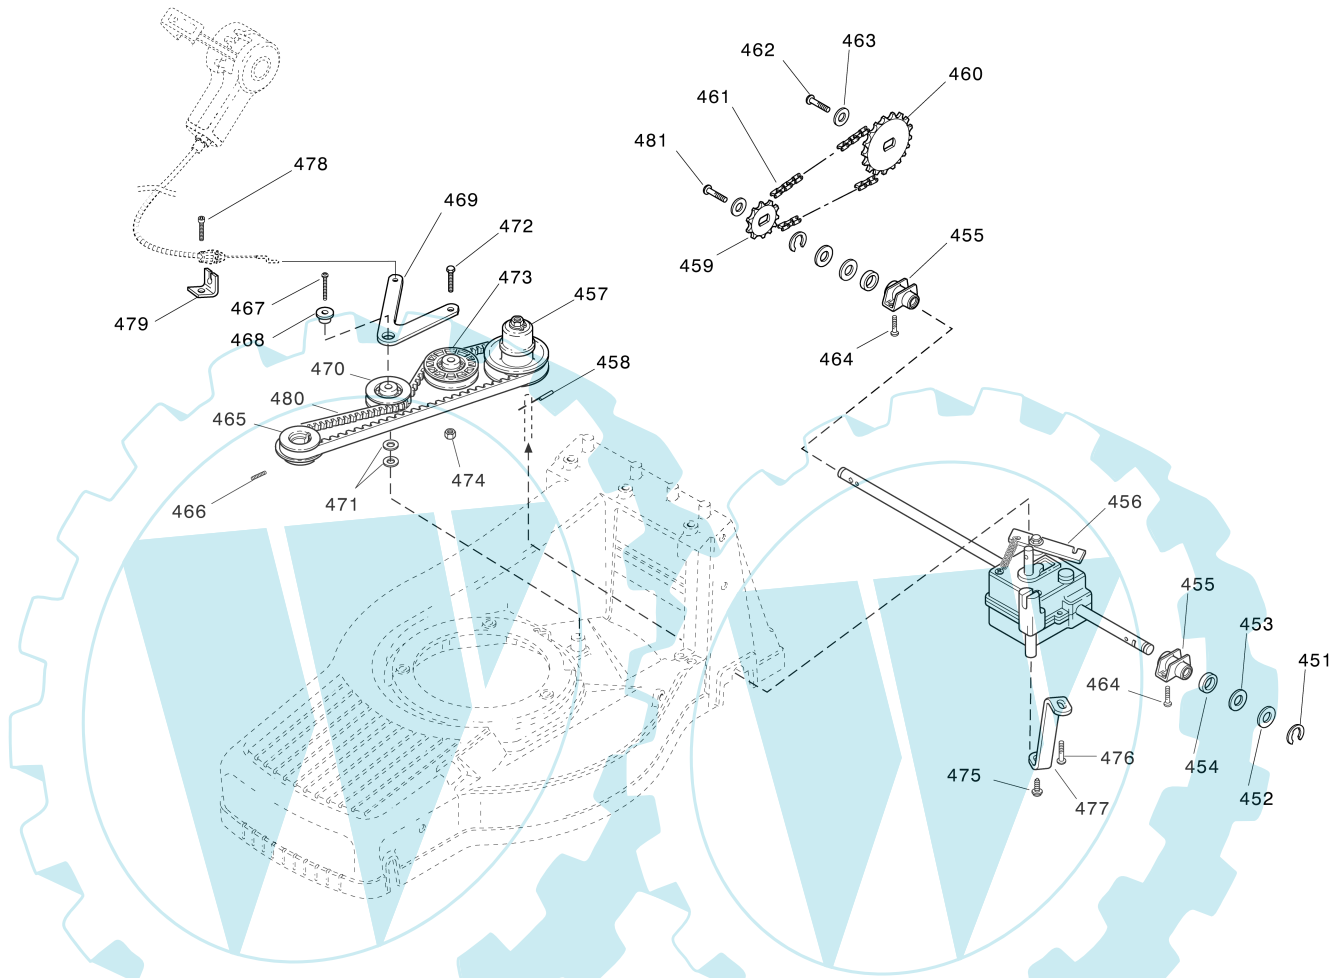

TU 504 TR/TR-E ROLLER - TU 554 TR/TR-E ROLLER

137

GLOBAL GARDEN PRODUCTS

3

03D_024

Pos.	Code	Q.ty	Descrizione	Description	Description	Beschreibung	Remarks
451	12000957/0	2	ANELLO BENZING	BENZING	ANNEAU BENZING	BENZING	
452	22671659/0	2	RONDELLA	WASHER	RONDELLE	SCHEIBE	
453	12520032/0	2	ROSETTA	WASHER	RONDELLE	SCHEIBE	
454	19035152/0	2	ANELLO OR	OR RING	BAGUE OR	RING OR	
455	22785153/0	2	SUPPORTO GRUPPO TRAZIONE	SUPPORT, GEAR BOX	SUPPORT GR. TRACTION	HALTER, ANTRIEB	
456	81003087/0	1	GRUPPO TRAZIONE	GEAR BOX	GROUPE TRACTION	ANTRIEB	
457	22601916/0	1	PULEGGIA	PULLEY	POULIE	RIEMENSCHIBE	
458	12645700/0	1	SPINA ELASTICA	PIN	GOUPILLE	STIFT	
459	22120107/0	1	CORONA	RING GEAR	COURONNE	KRANZ	
460	22120106/0	1	CORONA	RING GEAR	COURONNE	KRANZ	
461	15189003/0	1	CATENA	CHAIN	CHAINE	KETTE	
462	12735662/0	1	VITE	SCREW	VIS	SCHRAUBE	
463	12523040/0	2	ROSETTA	WASHER	RONDELLE	SCHEIBE	
464	12735664/0	4	VITE	SCREW	VIS	SCHRAUBE	
465	22601917/0	1	PULEGGIA	PULLEY	POULIE	RIEMENSCHIBE	
466	12714312/0	1	GRANO	DOWEL	GRAIN	STIFT	
467	12735669/0	1	VITE	SCREW	VIS	SCHRAUBE	
468	22671656/0	1	RONDELLA	WASHER	RONDELLE	SCHEIBE	
469	22320001/0	1	LEVA TRAZIONE	DRIVING LEVER	LEVIER TRACTION	ANTRIEBHABEL	(TU 504 TR/TR-E ROLLER)
-	22320003/0	1	LEVA TRAZIONE	DRIVING LEVER	LEVIER TRACTION	ANTRIEBHABEL	(TU 554 TR/TR-E ROLLER)
470	22601915/0	1	PULEGGIA	PULLEY	POULIE	RIEMENSCHIBE	