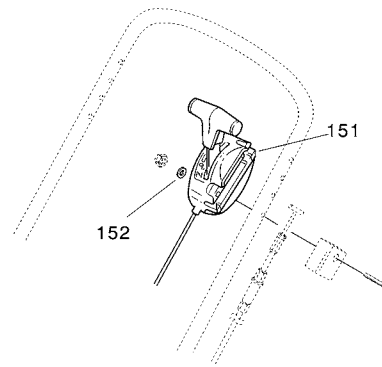

VARIANTE ACCELERATORE - THROTTLE MODIFICATION - MODIFICATION COMMANDE D'ACCELERATION - ÄNDERUNGEN AUF GASHEBEL

Pos.	Code	Q.ty	Descrizione	Description	Description	Beschreibung	Remarks
151	81007128/0	1	CAVO ACCELERATORE	CABLE, TROTTLE	CABLE, ACCELERATEUR	KABLE, BESCHLEUNIGER	
152	12523040/0	1	ROSETTA	WASHER	RONDELLE	SCHEIBE