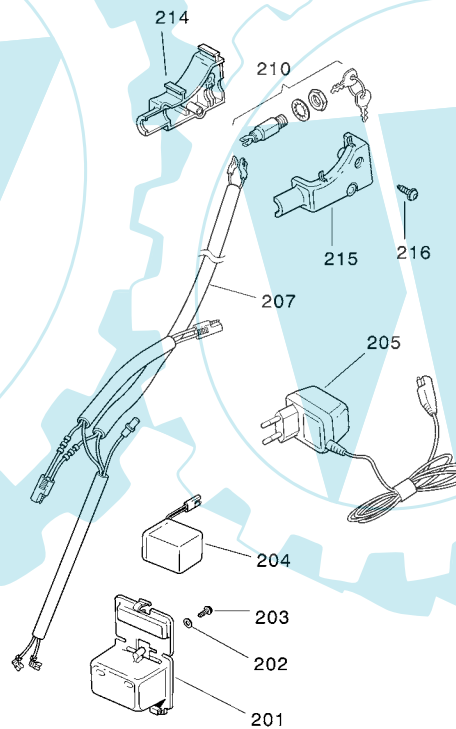

VARIANTI PER AVVIAMENTO ELETTRICO - PARTS FOR ELECTIC START - COMPOSANTS POUR DÉMARRAGE ÉLECTRIQUE - ELEKTROSTART BESTANDTEILE

Pos.	Code	Q.ty	Descrizione	Description	Description	Beschreibung	Remarks
201	22109533/0	1	CONTENITORE BATTERIA	BATTERY BOX	CONTENEUR DE BATTERIE	BATTERIE BEHALTER	
202	12523040/0	1	ROSETTA	WASHER	RONDELLE	SCHEIBE	
203	12728691/0	1	VITE	SCREW	VIS	SCHRAUBE	
204	18120052/0	1	BATTERIA	BATTERY	BATTERIE	BATTERIE	
205	18204120/0	1	CARICA BATTERIA	BATTERY CHARGER	CHARGEUR DE BATTERIE	LADGERÄT	
-	18204121/0	1	CARICA BATTERIA	BATTERY CHARGER	CHARGEUR DE BATTERIE	LADGERÄT	(UK)
207	18204195/0	1	CAVO AVVIAMENTO	CABLE, START	CABLE DÉMARRAGE	KABEL, START	
210	18450050/0	1	INTERRUTTORE	SWITCH	INTERRUPTEUR	SCHALTER	
214	22722804/0	1	PROTEZIONE DX	R PROTECTION	PROTECTION D	RECHTE SCHUTZ	
215	22722805/0	1	PROTEZIONE SX	L PROTECTION	PROTECTION G	LINKE SCHUTZ	
216	12728300/0	1	VITE	SCREW	VIS	SCHRAUBE