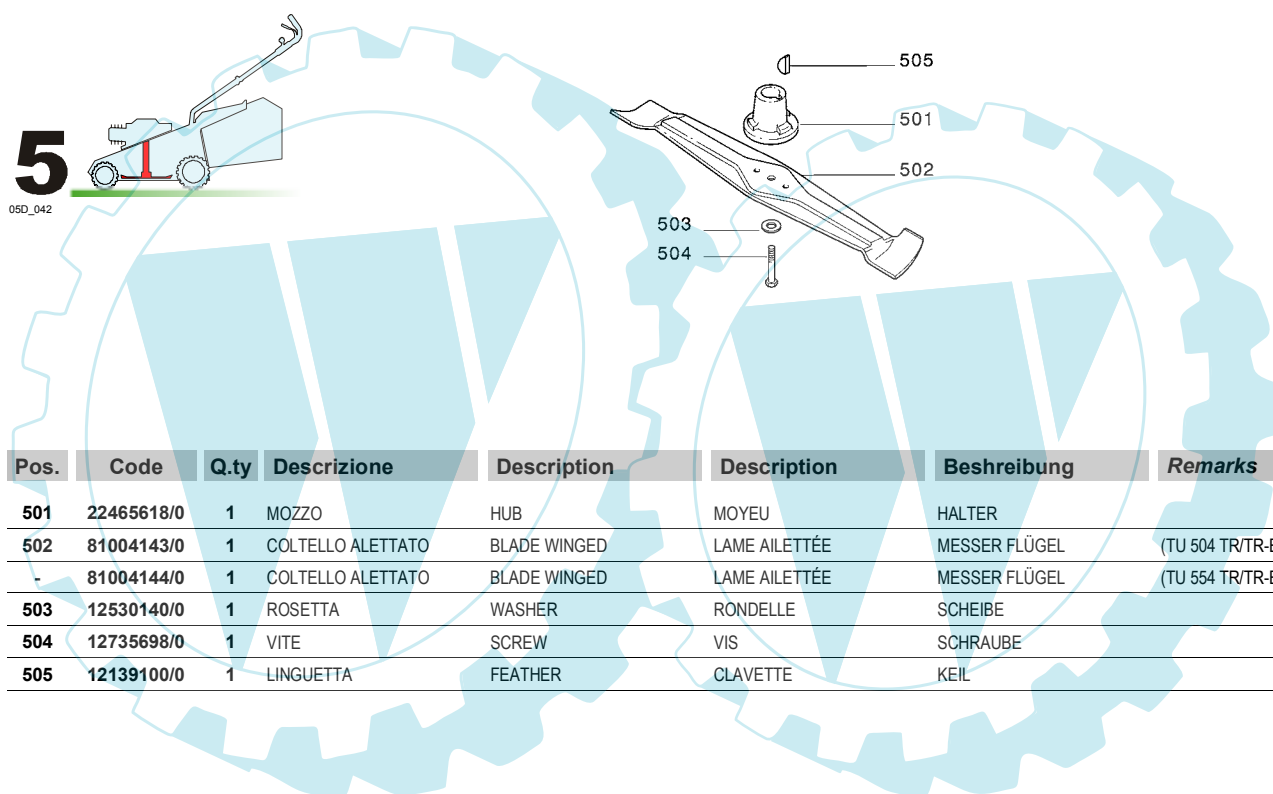

TU 504 TR/TR-E ROLLER - TU 554 TR/TR-E ROLLER

137

GLOBAL GARDEN PRODUCTS

Pos.	Code	Q.ty	Descrizione	Description	Description	Beshreibung	Remarks
471	12523040/0	2	ROSETTA	WASHER	RONDELLE	SCHEIBE	
472	12674550/0	1	VITE	SCREW	VIS	SCHRAUBE	
473	22601914/0	1	PULEGGIA	PULLEY	POULIE	RIEMENSCHLEIBE	
474	12154510/0	1	DADO	NUT	ECROU	MUTTER	
475	12728300/0	1	VITE	SCREW	VIS	SCHRAUBE	
476	12735664/0	1	VITE	SCREW	VIS	SCHRAUBE	
477	22778409/0	1	SUPPORTO	SUPPORT	SUPPORT	HALTER	(TU 504 TR/TR-E ROLLER)
-	22778407/0	1	SUPPORTO	SUPPORT	SUPPORT	HALTER	(TU 554 TR/TR-E ROLLER)
478	12735664/0	1	VITE	SCREW	VIS	SCHRAUBE	
479	22806619/0	1	SUPPORTO	SUPPORT	SUPPORT	HALTER	
480	35064378/0	1	CINGHIA	BELT	COURROIRE	RIEMEN	(TU 504 TR/TR-E ROLLER)
-	35064383/0	1	CINGHIA	BELT	COURROIRE	RIEMEN	(TU 554 TR/TR-E ROLLER)
481	12735592/0	1	VITE	SCREW	VIS	SCHRAUBE	

Pos.	Code	Q.ty	Descrizione	Description	Description	Beshreibung	Remarks
501	22465618/0	1	MOZZO	HUB	MOYEU	HALTER	
502	81004143/0	1	COLTELLO ALETTATO	BLADE WINGED	LAME AILETTÉE	MESSER FLÜGEL	(TU 504 TR/TR-E ROLLER)
-	81004144/0	1	COLTELLO ALETTATO	BLADE WINGED	LAME AILETTÉE	MESSER FLÜGEL	(TU 554 TR/TR-E ROLLER)
503	12530140/0	1	ROSETTA	WASHER	RONDELLE	SCHEIBE	
504	12735698/0	1	VITE	SCREW	VIS	SCHRAUBE	
505	12139100/0	1	LINGUETTA	FEATHER	CLAVETTE	KEIL