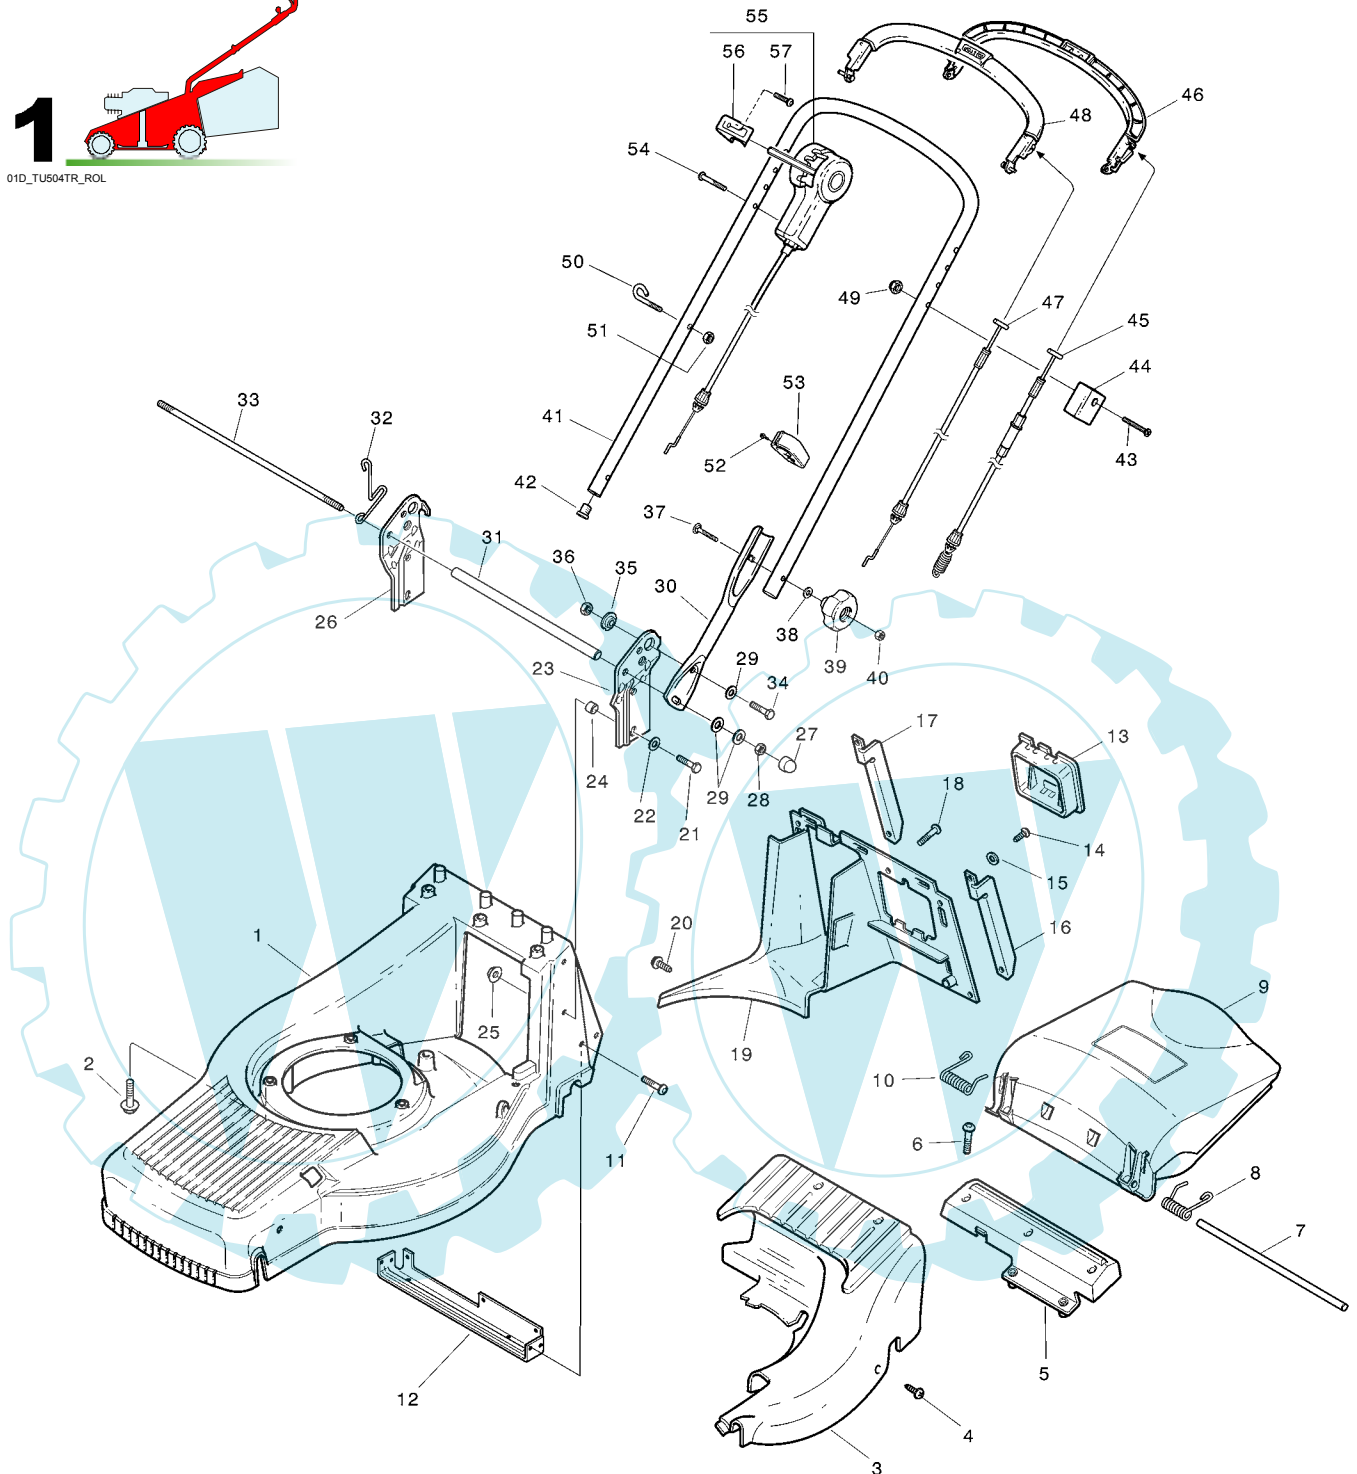

TU 504 TR/TR-E ROLLER - TU 554 TR/TR-E ROLLER

137

GLOBAL GARDEN PRODUCTS

1

01D_TU504TR_ROL

Pos.	Code	Q.ty	Descrizione	Description	Description	Beschreibung	Remarks
1	81002659/0	1	CHASSIS ROSSO	DECK RED	CHÂSSIS ROUGE	GEHÄUSE ROT	(TU 504 TR/TR-E ROLLER)
-	81002662/0	1	CHASSIS ROSSO	DECK RED	CHÂSSIS ROUGE	GEHÄUSE ROT	(TU 554 TR/TR-E ROLLER)
2	12735108/0	3	VITE	SCREW	VIS	SCHRAUBE	
3	22060153/0	1	CARTER	PROTECTION	PROTECTION	SCHUTZ	(TU 504 TR/TR-E ROLLER)
-	22060155/0	1	CARTER	PROTECTION	PROTECTION	SCHUTZ	(TU 554 TR/TR-E ROLLER)
4	12728300/0	3	VITE	SCREW	VIS	SCHRAUBE	
5	22785164/0	1	FULCRO PARASASSI	STONE GUARD FULCRUM	POINT D'APPUI PARE-PIERRES	DREHPUNKT PRALLBLECH	
6	12735664/0	3	VITE	SCREW	VIS	SCHRAUBE	
7	22517906/1	1	PERNO	PIN	PIVOT	BOLZEN