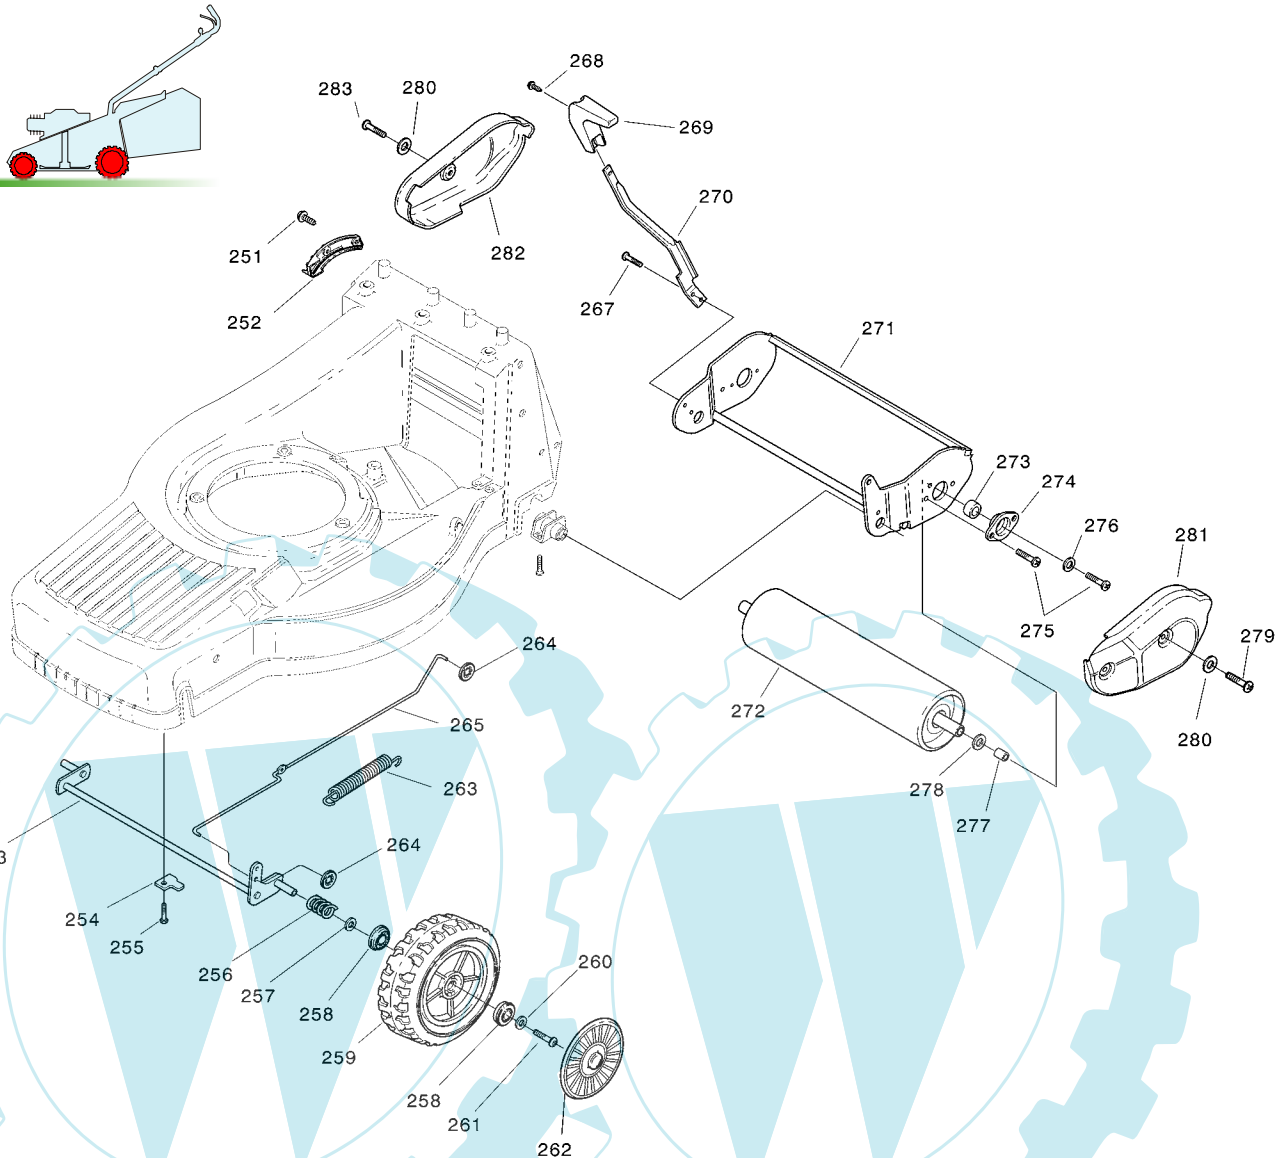

TU 504 TR/TR-E ROLLER - TU 554 TR/TR-E ROLLER

137

GLOBAL GARDEN PRODUCTS

2

02D_064

Pos.	Code	Q.ty	Descrizione	Description	Description	Beschreibung	Remarks
251	12728300/0	2	VITE	SCREW	VIS	SCHRAUBE	
252	22735553/0	1	SETTORE DI REGOLAZIONE	SECTOR, HEIGHT ADJUSTMENT	SECTEUR REGLAGE	SEKTOR, HÖHEVERSTELLUNG	
253	81002845/0	1	ASSE RUOTE ANTERIORE	AXLE, FRONT WHEELS	AXE ROUES AVANT	ACHSE, VORDERRAD	(TU 504 TR/TR-E ROLLER)
-	81002847/0	1	ASSE RUOTE ANTERIORE	AXLE, FRONT WHEELS	AXE ROUES AVANT	ACHSE, VORDERRAD	(TU 554 TR/TR-E ROLLER)
254	22545160/0	2	PIASTRINA	PLATE	PLAQUETTE	PLÄTTCHEN	
255	12735664/0	2	VITE	SCREW	VIS	SCHRAUBE	
256	22430210/0	2	MOLLA	SPRING	RESSORT	FEDER	
257	12521370/0	2	ROSETTA	WASHER	RONDELLE	SCHEIBE	
258	22122200/0	4	CUSCINETTO	BEARING	COUSSINET	LAGER	
259	81007351/0	2	RUOTA Ø 170	WHEEL Ø 170	ROUE Ø 170	RAD. Ø 170	
260	12521460/0	2	ROSETTA	WASHER	RONDELLE	SCHEIBE	
261	12735662/0	2	VITE	SCREW	VIS	SCHRAUBE	
262	22110347/0	2	COPRIMOZZO GRIGIO	HUB CAP GREY	COUVRE-MOYEU GRIS	RADKAPPE GRAU	
263	22446181/0	1	MOLLA	SPRING	RESSORT	FEDER	
264	12604898/0	2	FISSATORE A CORONA	CROWN FASTENER	FIXATEUR A COURONNE	KRONESCHEIBE	
265	22033325/0	1	ASTA COMANDO REGOL. ALTEZZA	ROD, HEIGHT ADJUSTMENT CONTROL	TIGE COMMANDE REGLAGE HAUTEUR	STANGE, HÖHEVERSTELLUNG	(TU 504 TR/TR-E ROLLER)
-	22033326/0	1	ASTA COMANDO REGOL. ALTEZZA	ROD, HEIGHT ADJUSTMENT CONTROL	TIGE COMMANDE REGLAGE HAUTEUR	STANGE, HÖHEVERSTELLUNG	(TU 554 TR/TR-E ROLLER)
267	12735664/0	2	VITE	SCREW	VIS	SCHRAUBE	